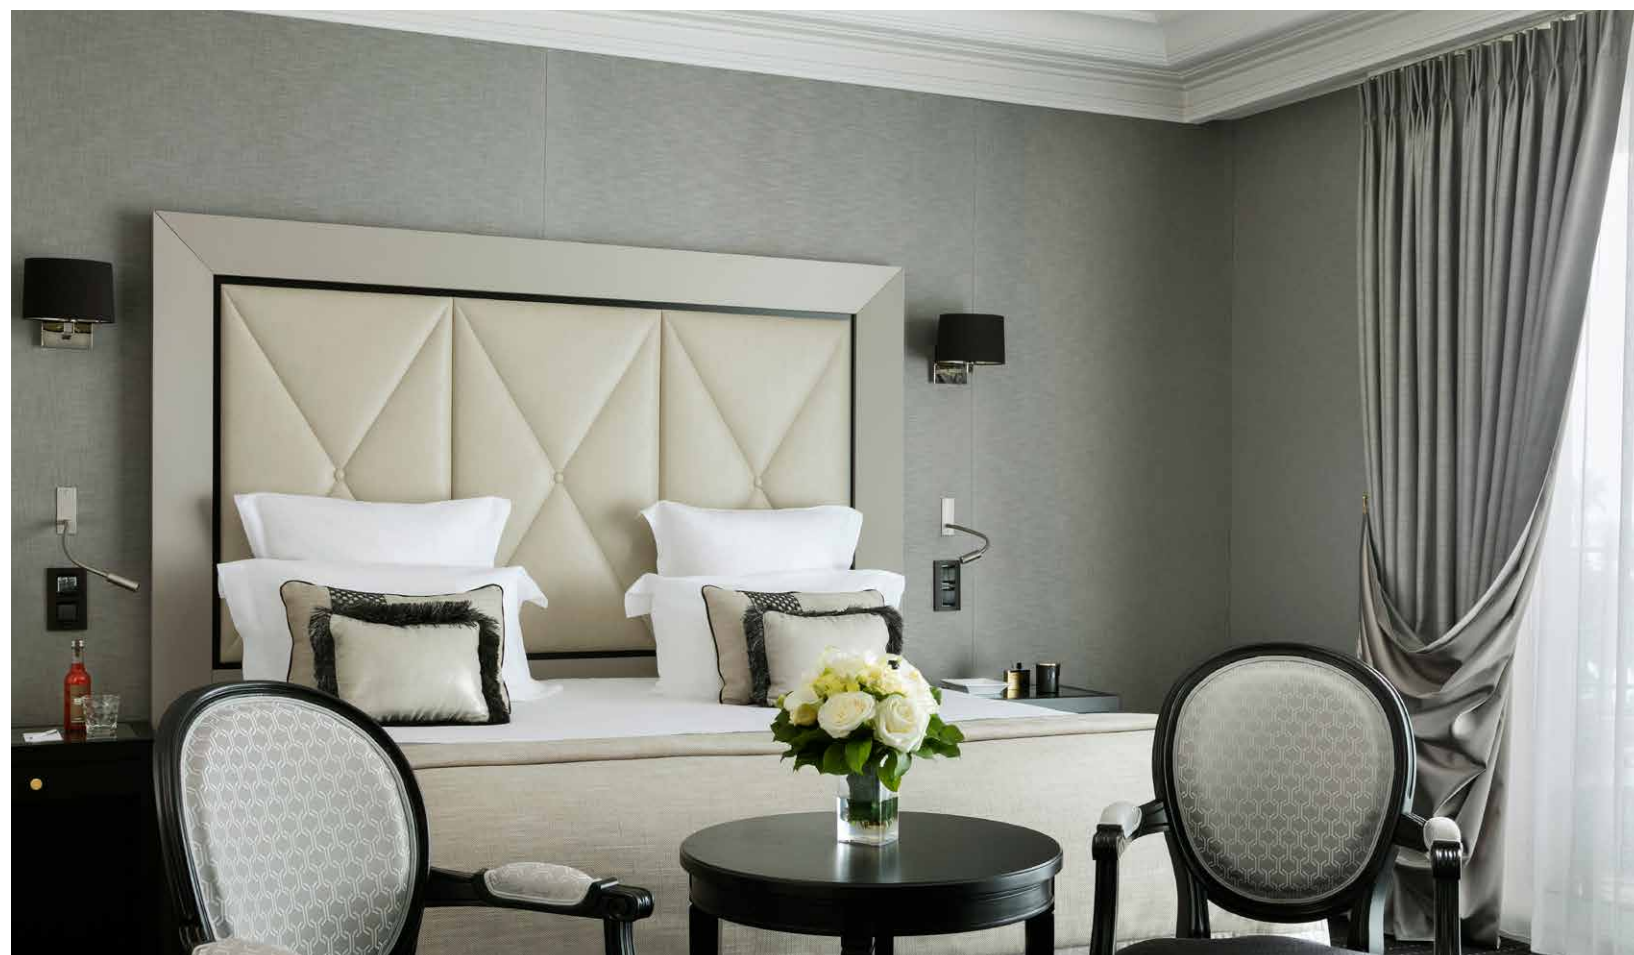

B
HÔTEL BARRIÈRE
LE MAJESTIC
CANNES

**SUITE
DELUXE MER**
SÉJOUR DE LUXE IDYLLIQUE

Les Suites Deluxe Mer offrent un agréable et spacieux salon séparé de la chambre ainsi qu'une toute nouvelle salle de bain de rêve.

SUITE DELUXE MER

-  Environ 60 m²
-  Vue sur la mer
-  Capacité : 4 personnes
-  Lit bébé
-  Accessoires de puériculture
-  Peignoir et chaussons
-  Fer et table à repasser
-  Machine Nespresso
-  Plateau de courtoisie
-  Animaux admis en supplément
-  Internet