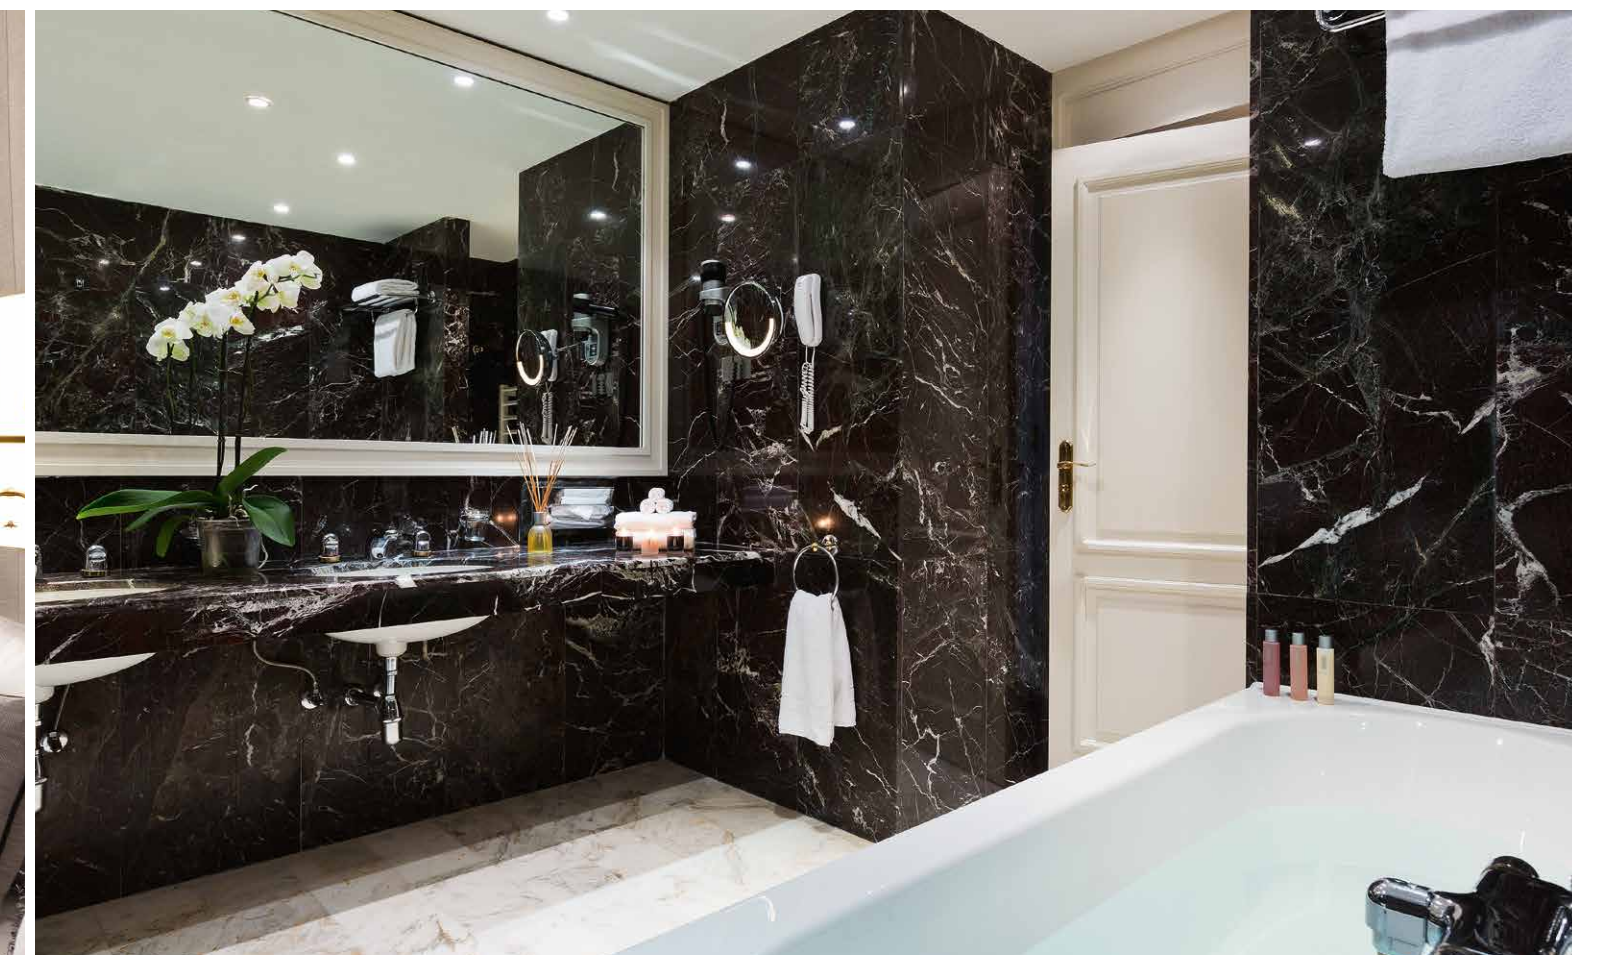

B
HÔTEL BARRIÈRE
LE MAJESTIC
CANNES

**SUITE
DELUXE MER**
SÉJOUR DE LUXE IDYLLIQUE

Les Suites Deluxe Mer offrent un agréable et spacieux salon séparé de la chambre ainsi qu'une toute nouvelle salle de bain de rêve.

SUITE DELUXE MER

-  Environ 60 m²
-  Vue sur la mer
-  Capacité : 4 personnes
-  Lit bébé
-  Accessoires de puériculture
-  Peignoir et chaussons
-  Fer et table à repasser
-  Machine Nespresso
-  Plateau de courtoisie
-  Animaux admis en supplément
-  Internet